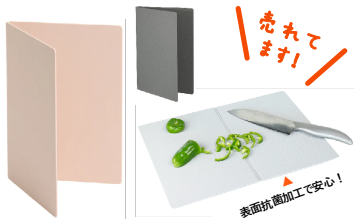

1週間の予定やTO DOリストなどが記入できるマグネティックメモボード。KIKKERLANDらしいおしゃれなデザイン♪

MiWガーゼハンカチ ヤギ・ネコ・ウサギ・クスクス

- W25×D25cm 各¥700 (税込¥770)

詩画家 森田MiWさんデザインの最新ガーゼハンカチ。不思議な世界観でファンが多く、コレクターもいるほど!

Cotton ラウンドコースター

- 3色 φ10×D1cm 各¥500 (税込¥550)

コットンの糸を編んで作った丈夫でナチュラルなコースター。

バイヤーの おすすめ!

No.1

バターブレッド 130g

- つぶあん・りんご・カフェラテ・ミルクティー 各¥598 (税込¥646)

北海道産発酵バター使用。いつものパンがちょっと違う味わいに♪パンと相性が良い4種類の味。

NEW LIFE さあ、はじめよう!

インテリア自転車

- GR色 W60×D28×H45cm ¥7,800 (税込¥8,580)

お庭や玄関先、観葉植物を飾るお部屋のインテリアに! (※観葉植物は別売)

売れます!

立てて乾かせる置めるまな板

- 3色 W36.5×D26cm 各¥600 (税込¥660)

広げて使う時はB4サイズで大きめの食材カットに、畳んで使う時はB5サイズでちょこっと使いに便利。両面使いもでき、一枚あると何かと使える!

お米がくっつきにくい弁当箱