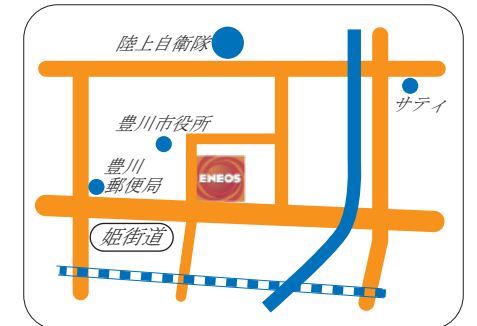

東邦通商株式会社

- ⑮ 三河大野SS 〒441-1615 新城市大野字上貝津18-2 0536-32-7080
- ⑯ サンクス小鷹野SS 〒440-0013 豊橋市西小鷹野1-1-11 0532-39-7481

① Dr. Drive豊橋SS

② 下五井SS

③ Dr. DriveいむれSS

④ 杉山SS

⑤ Dr. Drive豊川インターSS

⑥ 豊川SS

⑦ Dr. Drive新城SS

⑧ Dr. Drive田原SS

⑨ Dr. Drive古見SS

⑩ 浜名湖SS

⑪ Dr. Drive都盛SS

⑫ 積志バイパスSS

⑬ セルフ豊橋港インターSS

⑭ セルフみゆきばあくSS